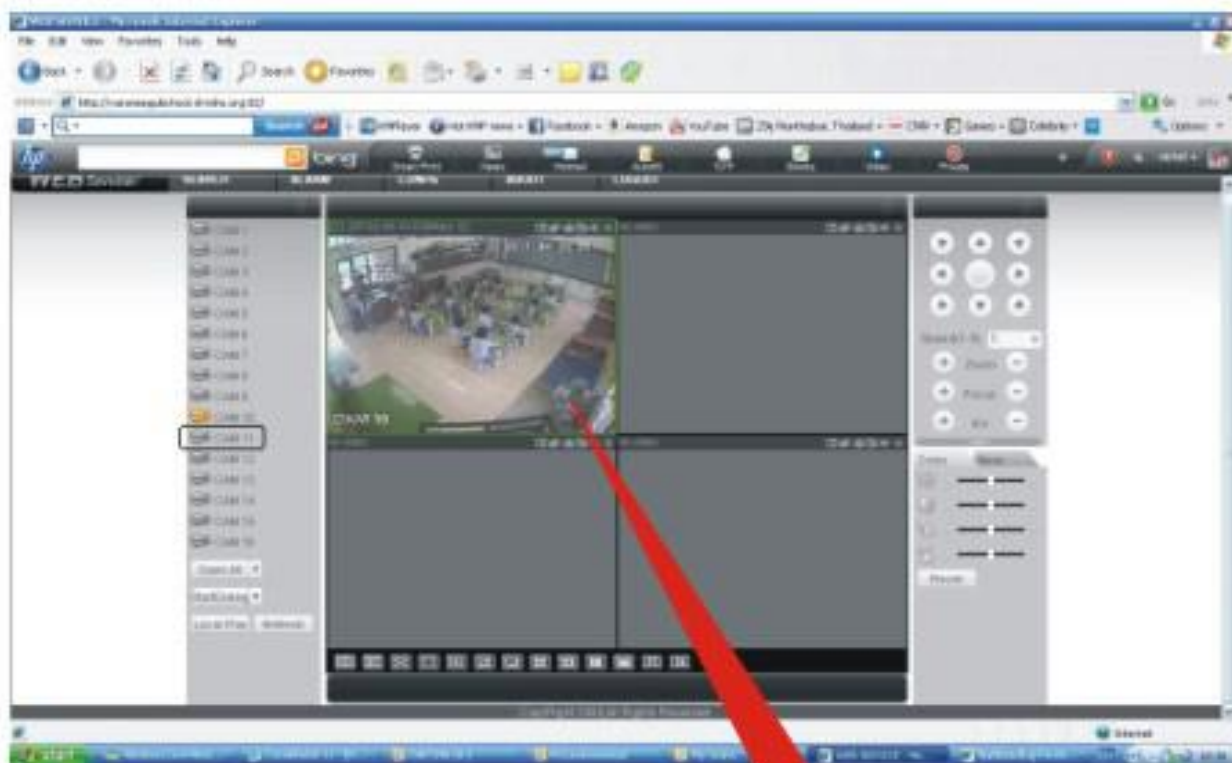

5. เมื่อพิมพ์ User Name และ Password เรียบร้อยแล้วให้กดคำสั่ง

6. จะปรากฏเมนูดังรูป

7. จะปรากฏ คำสั่งเมนู ให้กด OK

8. กดเพื่อช่องสัญญาณการเข้าชมกล้องโทรทัศน์วงจรปิด ตั้งแต่ CAM 1- CAM 16 (การเลือกช่องชมสัญญาณ เลือกตามเลขท้าย User Name : ช่องแต่ละห้องเรียน)

- CAM 1
- CAM 2
- CAM 3
- CAM 4
- CAM 5
- CAM 6
- CAM 7
- CAM 8
- CAM 9
- CAM 10
- CAM 11
- CAM 12
- CAM 13
- CAM 14
- CAM 15
- CAM 16

8. เมื่อกดช่อง CAM ตามหมายเลขจะปรากฏ สัญญาณภาพแต่ละห้องเรียน ดังรูป