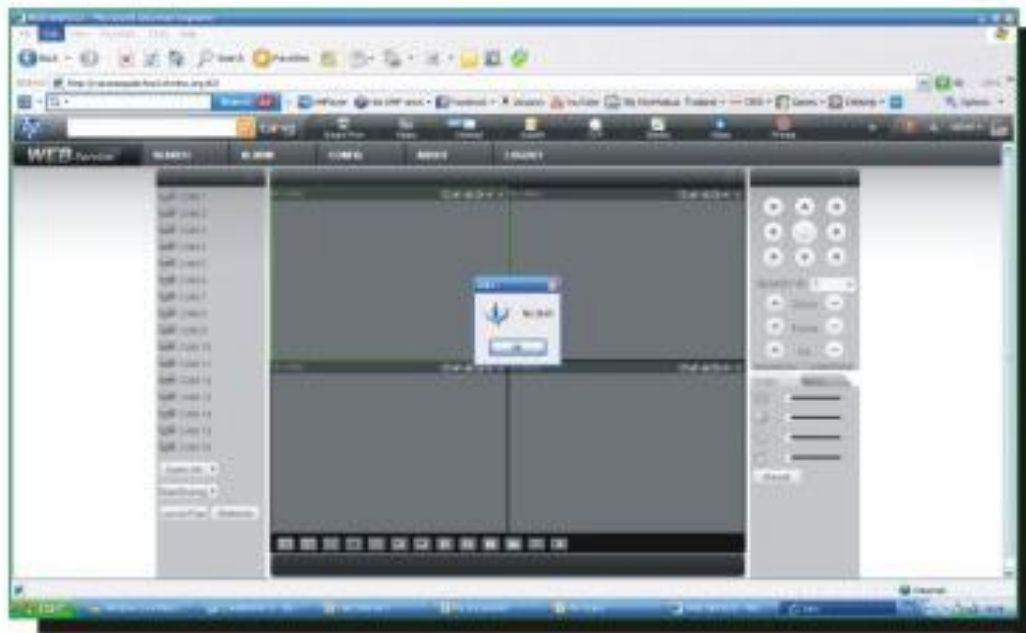

 <http://varaneegulschool.dvrdns.org:82>

2. คลิก คำสั่ง หรือกด Enter (บนแป้นพิมพ์)

3. หน้าจอจะปรากฏ เมนู WEB service

4. หน้าจอจะปรากฏ เมนู WEB service

ให้พิมพ์ ของแต่ละห้องเรียน
จากนั้นพิมพ์ 6 หลัก
ในช่องที่ปรากฏ ดังรูป

5. เมื่อพิมพ์ User Name และ Password เรียบร้อยแล้วให้กดคำสั่ง

6. จะปรากฏเมนูดังรูป

7. จะปรากฏ คำสั่งเมนู ให้กด OK

8. กดเพื่อช่องสัญญาณการเข้าชมกล้องโทรทัศน์วงจรปิด ตั้งแต่ CAM 1- CAM 16 (การเลือกช่องชมสัญญาณ เลือกตามเลขท้าย User Name : ช่องแต่ละห้องเรียน)