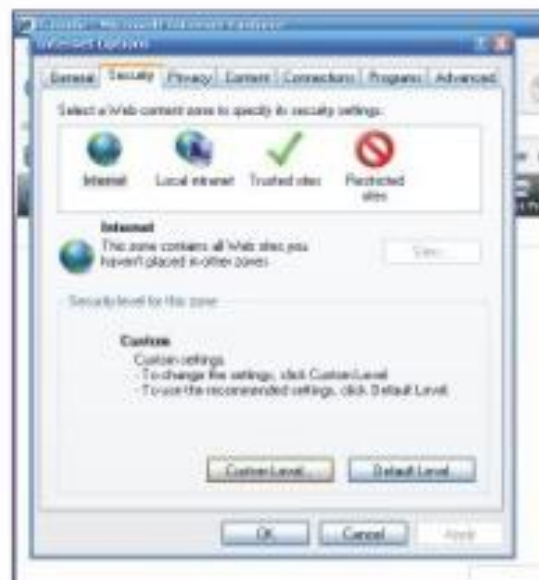

โทรทัศน์วงจรปิด ผู้ปกครองต้องใช้ Windows XP เท่านั้น ถึงจะเข้าชมกล้อง
โทรทัศน์วงจรปิดของทางโรงเรียนได้

ทั้งนี้ ผู้ปกครองควรตรวจสอบก่อนว่า เครื่องที่ใช้เป็น Windows XP หรือ
ไม่ หากเป็นระบบอื่นจะไม่สามารถใช้งานได้
โดยกำหนดค่าเริ่มต้นใน IE (Internet Explorer) ดังนี้

1. เปิดหน้า Internet Explorer

2. เลือกคำสั่ง Tools >> Internet option
เลือกแล้ว กด Enter หรือ คลิกที่เมาส์

3. เลือก Security >> Custom level
เลือกแล้ว กด OK

4. เลือก คลิกคำสั่ง
ให้เป็น Enable ทุกช่อง
แล้วกด OK